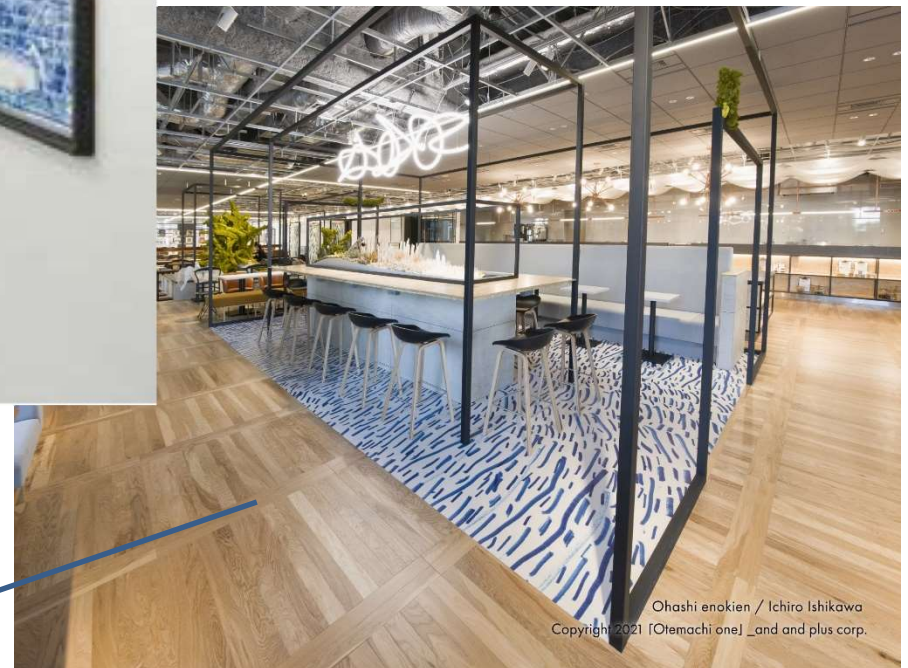

## GLANCE

塩ビタイルへの  
オリジナル・デザイン  
導入イメージ

塩ビタイルに独自デザイン後にコーティングで建材として使用できる耐久品質を達成。床のデザインはもちろん、様々なサインのプリントまで可能に成りました。スリップ防止対応もプラス出来るのでデザインと安全の両方をバックアップ！

SDG's の取り組み方法の一つとしてハンディキャップアーティストの方のデザインをフロアタイルに採用、導入頂いた方から頂いた報酬の一部をハンディキャッパーの方に還元させて頂く事で導入先様がSDG's に参画・サポート頂いた事に成る事例です