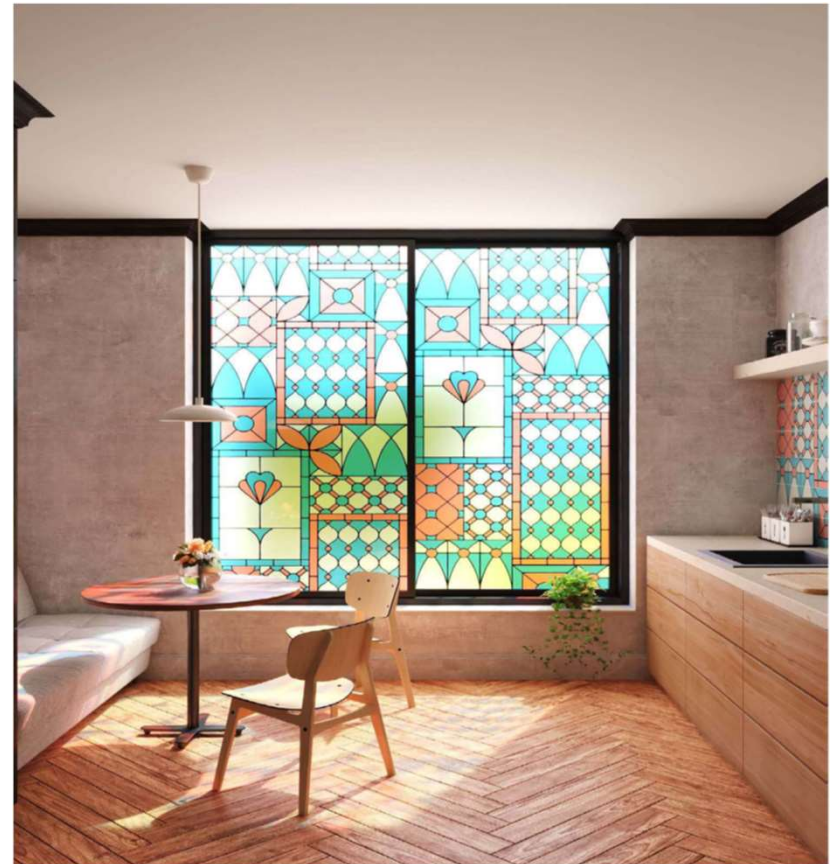

フィルム・ガラスフィルム：透明・白地のフィルムへのプリント

GLANCE

フィルム材へのプリントは透明感を持たせる事も白色フィルムへのプリントも自由自在です。
フィルムシートをガラスに貼ることはもちろん、そのままシートをフレックススクリーンの様に空間に漂わせる事で演出効果を出す事も可能です。