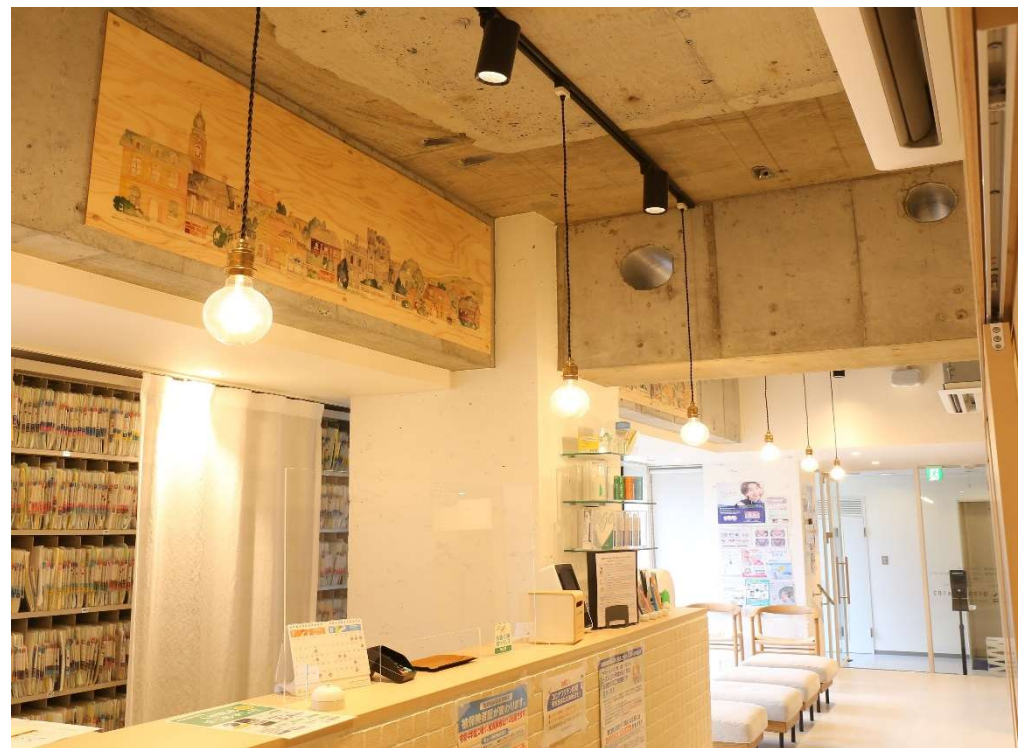

“打ち放しのコンクリート壁にプラスαで
患者さんの緊張を和らげるアクセント”

桧の無垢板に左右対称のクラシカルな
ヨーロッパの街並みのパステル画を載せて。
画の下から木目を感じられる様にとの
オーナー様からのリクエストに応じて
製作施工させて頂きました。
治療の時に少しでも緊張が和らげば良いなあ
とのオーナー様の思いを【GLANCE】
で形にしてお届けしました。